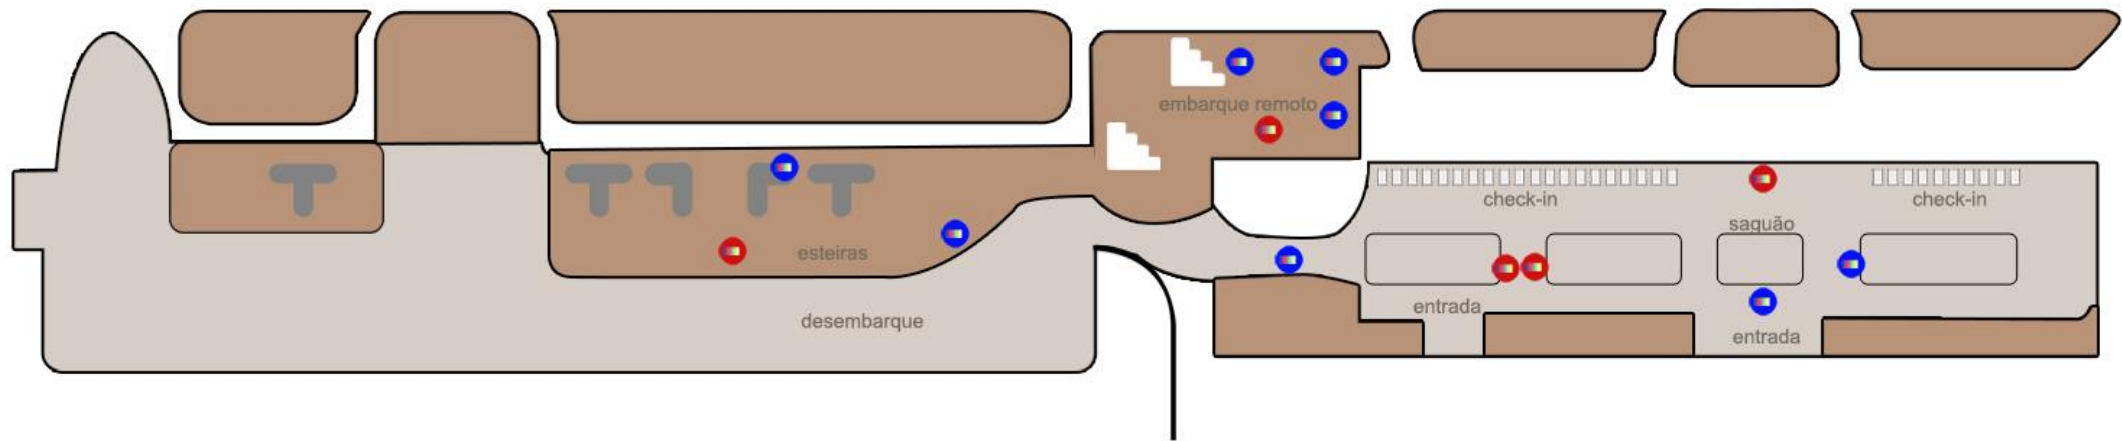

AEROPORTO SANTOS DUMONT - RJ

indoormidia

● | videowall

● | monitor

PUBLICIDADE: 08 MONITORES E 05 VIDEOWALLS

PISO TÉRREO - CHECK-IN

AEROPORTO SANTOS DUMONT - RJ

indoormidia

● | videowall

● | monitor

PUBLICIDADE: 14 MONITORES E 6 VIDEOWALLS

1° PISO - EMBARQUE

AEROPORTO SANTOS DUMONT - RJ

indoormidia

• | monitor

PUBLICIDADE: 1 MONITOR

2° PISO - RESTAURANTE