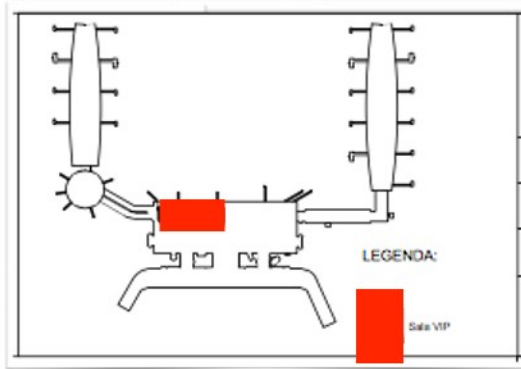

Aeroporto de Brasília – DF

CROQUI – VIP LOUNGE INTERNACIONAL – EMBARQUE INTERNACIONAL

Localização da Sala Internacional – 315m² de área

Aeroporto de Brasília – DF

CROQUI – VIP LOUNGE NACIONAL – EMBARQUE NACIONAL

Croqui da Sala Nacional - 1.500m² de área

Saguão

Recepção

Aeroporto de Brasília – DF

CROQUI – VIP LOUNGE EXPRESS – MEZANINO PIER NORTE E SUL

Croqui da Sala Express Norte - 300m² de área

Croqui da Sala Express Sul - 300m² de área