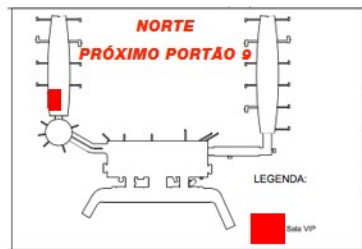

Aeroporto de Brasília – DF

CROQUI – VIP LOUNGE INTERNACIONAL – EMBARQUE INTERNACIONAL

Localização da Sala Internacional – 315m² de área

Aeroporto de Brasília – DF

CROQUI – VIP LOUNGE NACIONAL – EMBARQUE NACIONAL

Croqui da Sala Nacional - 1.500m² de área

Saguão

Recepção

Aeroporto de Brasília – DF

CROQUI – VIP LOUNGE EXPRESS – MEZANINO PIER NORTE E SUL

Croqui da Sala Express Norte - 300m² de área

Croqui da Sala Express Sul - 300m² de área