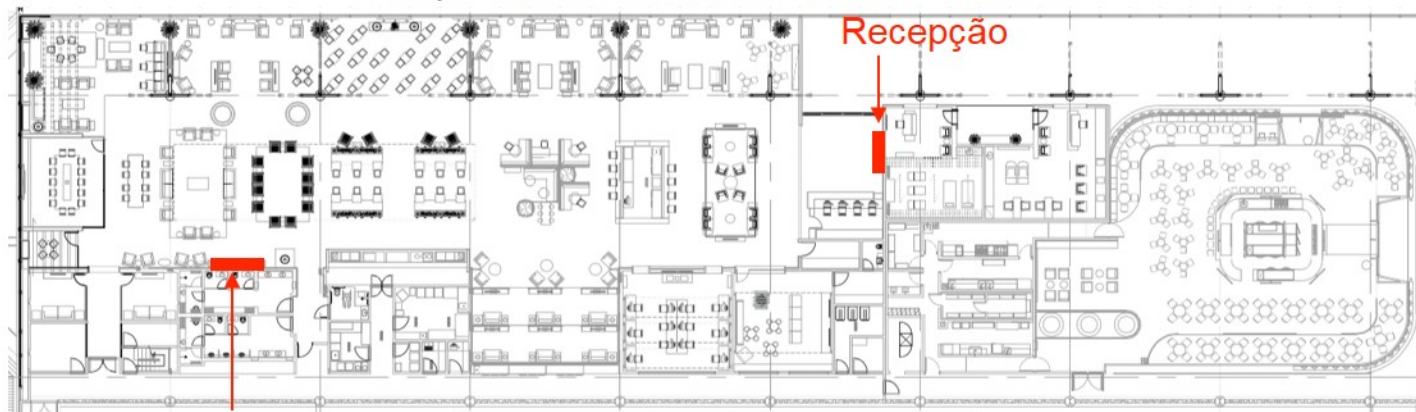

Aeroporto de Brasília – DF

CROQUI – VIP LOUNGE INTERNACIONAL – EMBARQUE INTERNACIONAL

Localização da Sala Internacional – 315m² de área

Aeroporto de Brasília – DF

CROQUI – VIP LOUNGE NACIONAL – EMBARQUE NACIONAL

Croqui da Sala Nacional - 1.500m² de área

Saguão

Recepção

Aeroporto de Brasília – DF

CROQUI – VIP LOUNGE EXPRESS – MEZANINO PIER NORTE E SUL

Croqui da Sala Express Norte - 300m² de área

Croqui da Sala Express Sul - 300m² de área