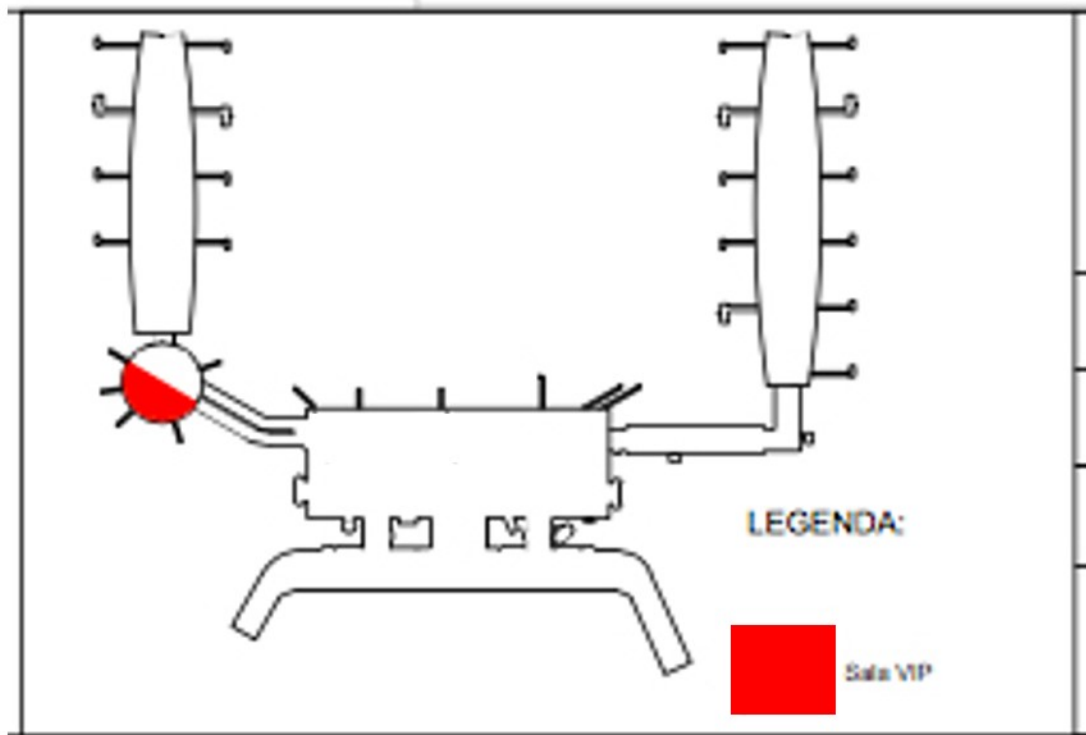

Aeroporto de Brasília – DF

CROQUI – VIP LOUNGE INTERNACIONAL – EMBARQUE INTERNACIONAL

Localização da Sala Internacional – 315m² de área

Aeroporto de Brasília – DF

CROQUI – VIP LOUNGE NACIONAL – EMBARQUE NACIONAL

Croqui da Sala Nacional - 1.500m² de área

Saguão

Recepção

Aeroporto de Brasília – DF

CROQUI – VIP LOUNGE EXPRESS – MEZANINO PIER NORTE E SUL

Croqui da Sala Express Norte - 300m² de área

Croqui da Sala Express Sul - 300m² de área